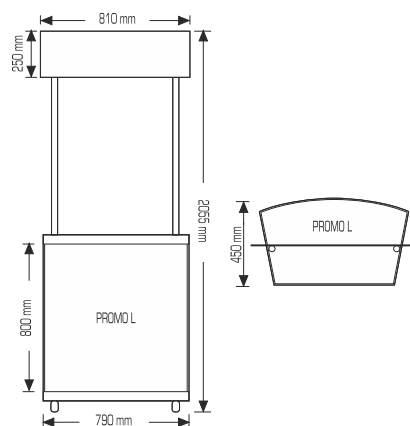

MATERIAL: Polystyren

ART NR	TISCH DRUCK BEREICH-FRONT	TOPSCHILD BEREICH
PROMO MB	1620 x 800 mm	878 x 200 mm

- * Eine äußerst kostengünstiges Demonstrator Produkt, das leicht, tragbar und einfach zu montieren ist.
- * Tragen Sie Ihre Werbegrafik direkt auf die Kunststoffolie.
- * Leichtes Kunststoff, flach verpacktes Promotion Produkt.
- * Geeignet für Innen-oder Außenbereich.
- * Beinhaltet rigide Kopfplatte, Regal-und Doppelstützstangen .
- * Lieferung mit Tragetasche.

MATERIAL: Polystyren

ART NR	TISCH DRUCK BEREICH-FRONT	TISCH DRUCK BEREICH-SEITEN	TOPSCHILD BEREICH
PROMO L	765 x 800 mm	(2)x 350 x 800 mm	810 x 250 mm

Kundenstopper aus Kunststoff

PS CHALK BOARD

PS ANNONCIERENBRETT