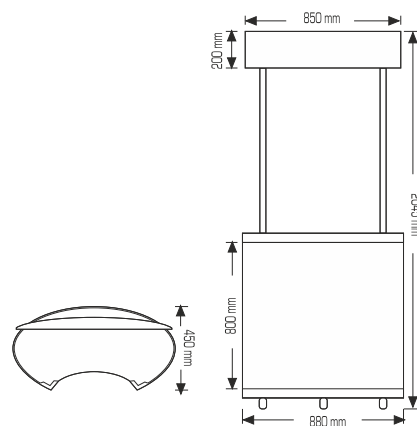

MATERIAL: Polystyren

ART NR	TISCH DRUCK BEREICH-FRONT	TOPSCHILD BEREICH
PROMO MB	1620 x 800 mm	878 x 200 mm

- * Eine äußerst kostengünstiges Demonstrator Produkt, das leicht, tragbar und einfach zu montieren ist.
- * Tragen Sie Ihre Werbegrafik direkt auf die Kunststoffolie.
- * Leichtes Kunststoff, flach verpacktes Promotion Produkt.
- * Geeignet für Innen-oder Außenbereich.
- * Beinhaltet rigide Kopfplatte, Regal-und Doppelstützstangen .
- * Lieferung mit Tragetasche.

MATERIAL: Polystyren

ART NR	TISCH DRUCK BEREICH-FRONT	TISCH DRUCK BEREICH-SEITEN	TOPSCHILD BEREICH
PROMO L	765 x 800 mm	(2)x 350 x 800 mm	810 x 250 mm

Kundenstopper aus Kunststoff

PS CHALK BOARD

PS ANNONCIERENBRETT